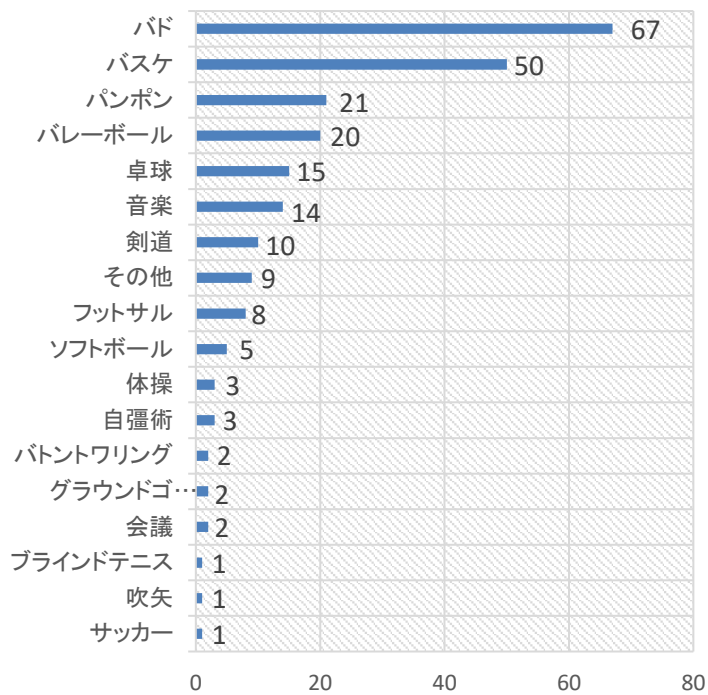

② 種目別利用者 有効回答数 234

種目別利用者