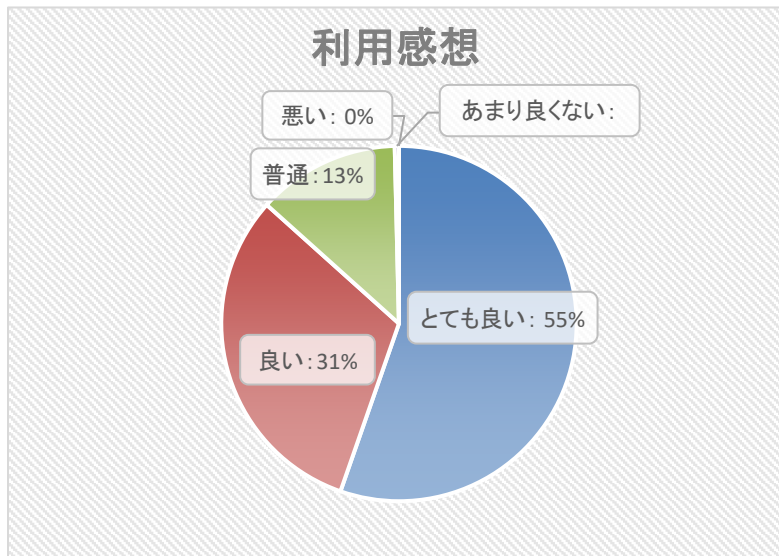

#### 種目別利用者

### ③ 施設利用回数 有効回答数 204

#### 施設利用回数

④ 施設別利用者数 有効回答数 264

### 施設別利用者数

⑤ 利用感想 有効回答数 262

⑥ 予約方法 有効回答数 238

⑦ スタッフの対応 有効回答 261

**利用感想**

施設がきれい 14 トイレがきれい 12 風通しが良い 10 施設が広い 8 駐車場広い 5 利用料安い 2  
 利用しやすい 17 設備がある 6 居心地の良さ 5 床が剣道に適している  
 換気・衛生的 エアコンがある 音漏れしにくい 雰囲気が良い

照明が暗い 5 グラウンド草多い 3 土ぼこり対策 ステージ利用希望 扇風機欲しい バスケットゴールが動く  
 (天井) 日影が少ない 床が古い 夏暑い(体育館トイレ)