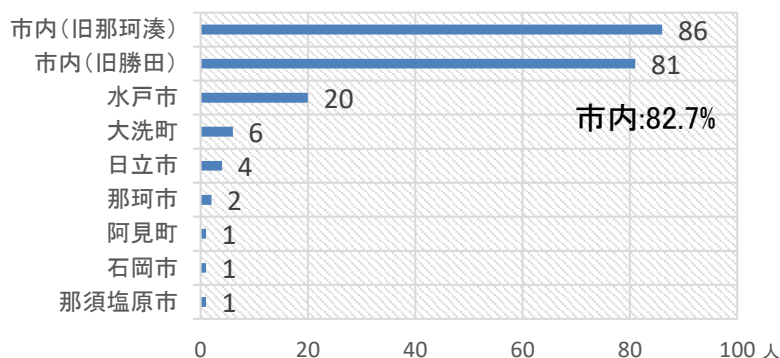

# しおかぜみなとアンケート集計結果

アンケート期間: 令和3年7月20日～8月31日

回答者数 265名

※グラフは未記入を除いています

## 1, アンケート記入者

① 回答数内訳 有効回答数 262

② 年代別利用者 有効回答数 263

③ 住所別利用者 有効回答数 202

### 住所別利用者

## 2, 『しおかぜみなと』について