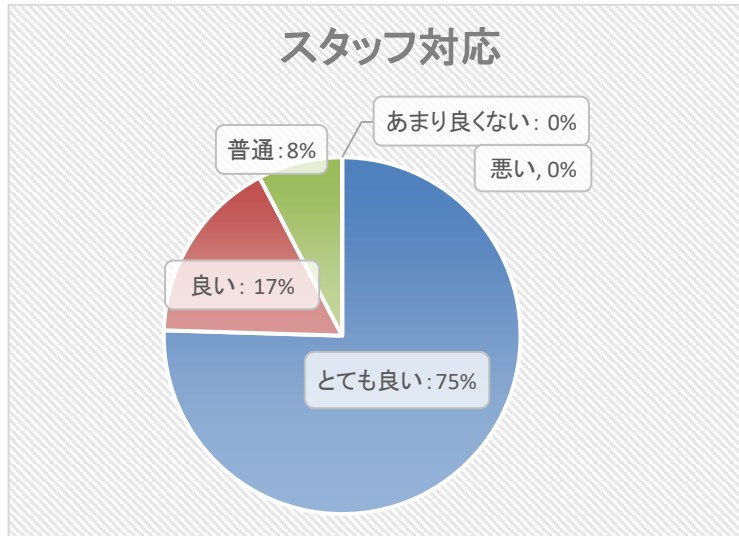

#### 種目別利用者

### ③ 施設利用回数 有効回答数 204

#### 施設利用回数

④ 施設別利用者数 有効回答数 264

### 施設別利用者数

⑤ 利用感想 有効回答数 262

⑥ 予約方法 有効回答数 238

⑦ スタッフの対応 有効回答 261

**利用感想**

施設がきれい 14 トイレがきれい 12 風通しが良い 10 施設が広い 8 駐車場広い 5 利用料安い 2  
 利用しやすい 17 設備がある 6 居心地の良さ 5 床が剣道に適している  
 換気・衛生的 エアコンがある 音漏れしにくい 雰囲気が良い

照明が暗い 5 グラウンド草多い 3 土ぼこり対策 ステージ利用希望 扇風機欲しい バスケットゴールが動く  
 (天井) 日影が少ない 床が古い 夏暑い(体育館トイレ)