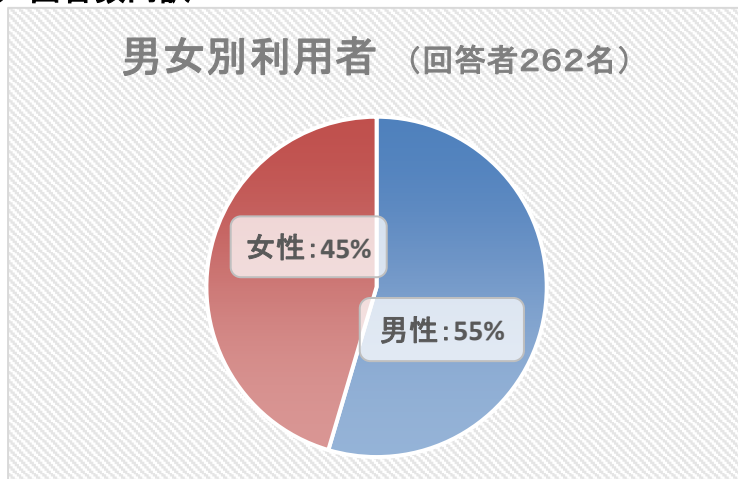

# しおかぜみなとアンケート集計結果

アンケート期間: 令和3年7月20日～8月31日

回答者数 265名

※グラフは未記入を除いています

## 1, アンケート記入者

① 回答数内訳 有効回答数 262

② 年代別利用者 有効回答数 263

③ 住所別利用者 有効回答数 202

### 住所別利用者