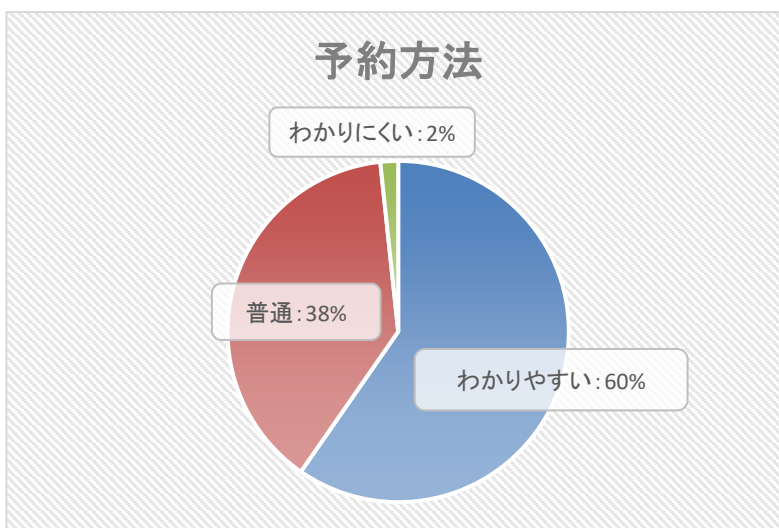

#### 種目別利用者

### ③ 施設利用回数 有効回答数 204

#### 施設利用回数

④ 施設別利用者数 有効回答数 264

### 施設別利用者数

⑤ 利用感想 有効回答数 262

⑥ 予約方法 有効回答数 238

⑦ スタッフの対応 有効回答 261

**利用感想**

施設がきれい 14 トイレがきれい 12 風通しが良い 10 施設が広い 8 駐車場広い 5 利用料安い 2  
 利用しやすい 17 設備がある 6 居心地の良さ 5 床が剣道に適している  
 換気・衛生的 エアコンがある 音漏れしにくい 雰囲気が良い

照明が暗い 5 グラウンド草多い 3 土ぼこり対策 ステージ利用希望 扇風機欲しい バスケットゴールが動く  
 (天井) 日影が少ない 床が古い 夏暑い(体育館トイレ)