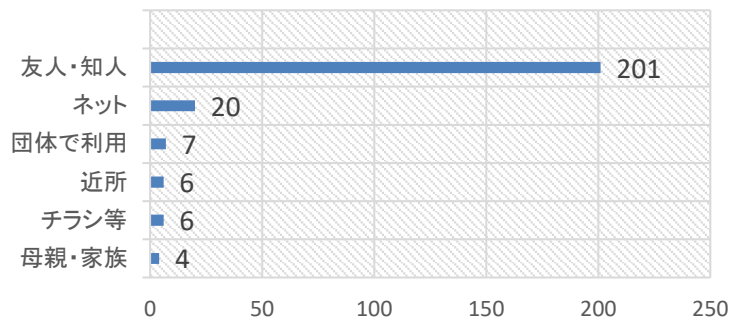

2, 『しおかぜみなと』について

① 情報入手先 有効回答数 244

施設情報入手先