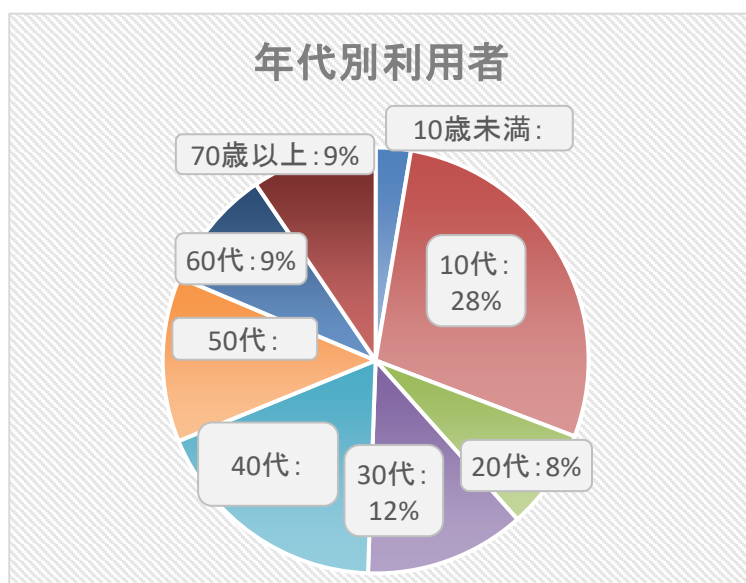

# しおかぜみなとアンケート集計結果

アンケート期間: 令和3年7月20日～8月31日

回答者数 265名

※グラフは未記入を除いています

## 1, アンケート記入者

① 回答数内訳 有効回答数 262

② 年代別利用者 有効回答数 263

③ 住所別利用者 有効回答数 202